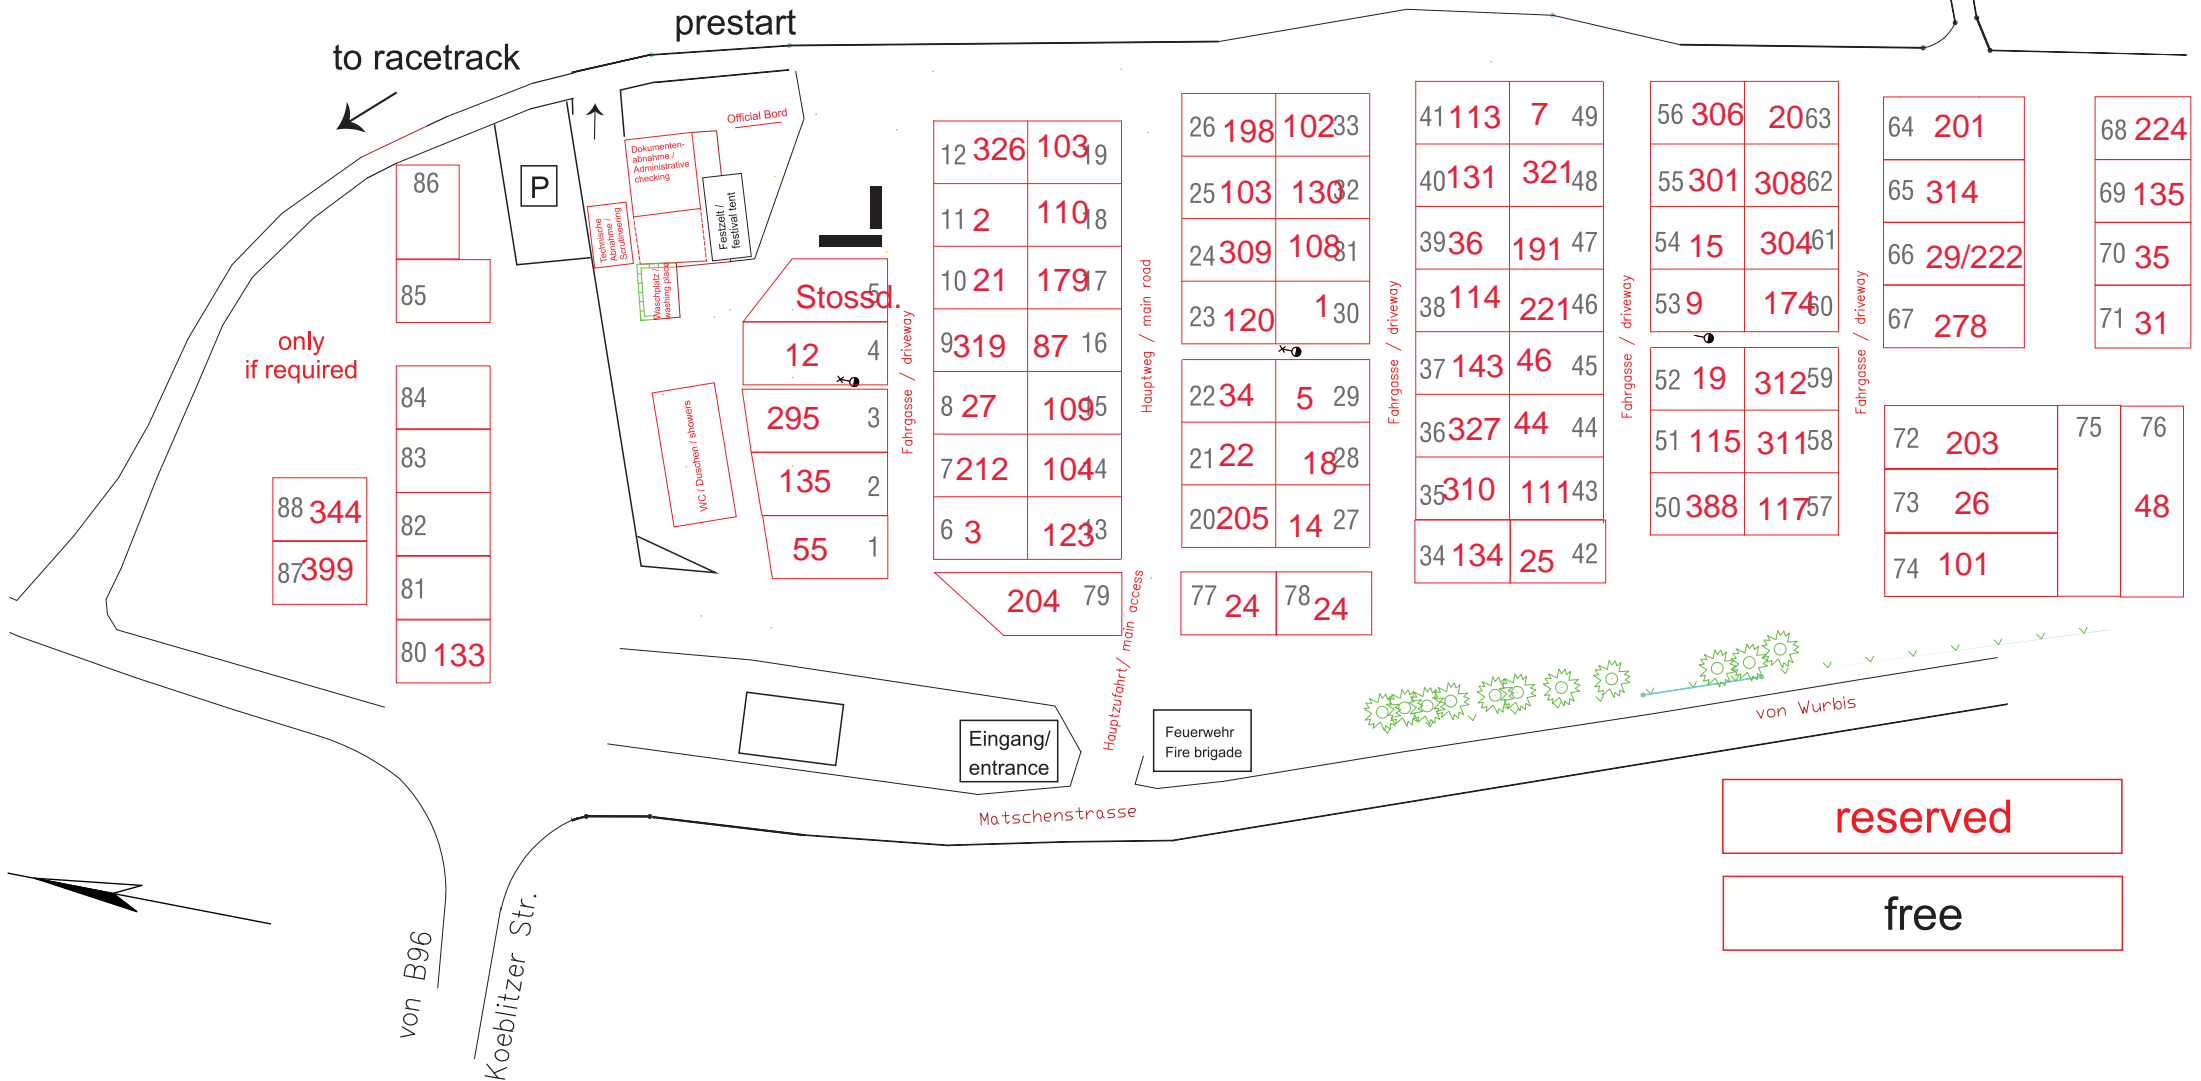

## Fahrerlager / Paddock

racetrack exit

86
85
84
83
82
81
80
88 344
87 399
80 133

12 4
295 3
135 2
55 1

12 326 103 9
11 2 110 8
10 21 179 7
9 319 87 16
8 27 109 5
7 212 104 4
6 3 123 3
204 79

26 198 102 33
25 103 130 2
24 309 108 1
23 120 130
22 34 5 29
21 22 18 28
20 205 14 27
77 24 78 24

41 113 7 49
40 131 321 48
39 36 191 47
38 114 221 46
37 143 46 45
36 327 44 44
35 310 111 43
34 134 25 42

56 306 20 63
55 301 308 62
54 15 304 61
53 9 174 60
52 19 312 59
51 115 311 58
50 388 117 57

64 201
65 314
66 29/222
67 278
72 203
73 26
74 101

68 224
69 135
70 35
71 31
75 76
48

reserved

free